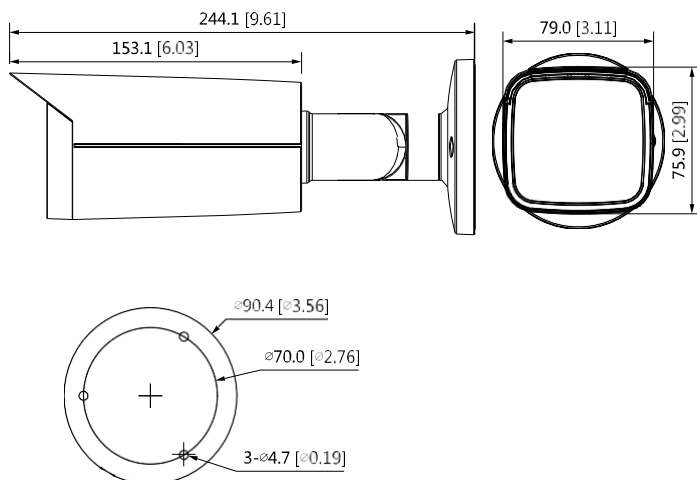

Информация для заказа		
Тип	Номер изделия	Описание
2Мп камера	DH-HAC-HFW1239TUP-Z-A-LED-DP	2Мп полноцветная цилиндрическая HDCVI-видеокамера, PAL
	DH-HAC-HFW1239TUN-Z-A-LED-DP	2Мп полноцветная цилиндрическая HDCVI-видеокамера, NTSC
Аксессуары	PFA135	Монтажная коробка
	PFA130-E	Водонепроницаемая монтажная коробка
	PFA152-E+PFA130-E	Кронштейн для крепления шест/столб + водонепроницаемая монтажная коробка
	PFM800-E	Пассивный приемопередатчик HDCVI
	PFM320D	Адаптер питания 12В 1А
	PFM820	UTC-контроллер
	PFM904	Интегрированный тестер крепления

Размеры (мм)

Аксессуары

Опционально:

Интегрированный тестер крепления

Потолок	Монтажная коробка	Шест/столб (вертикально)