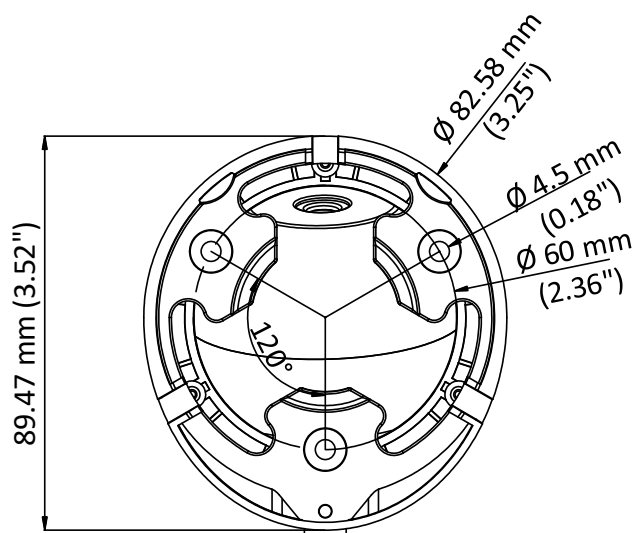

Основное

Рабочие условия	От -40 до + 60 °С; влажность: 90% или меньше (без конденсата)
Питание	DC 12 В ± 25% <i>* Рекомендуется использовать отдельный адаптер питания для каждой камеры.</i>
Потребляемая мощность	Макс. 4.6 Вт
Уровень защиты	IP67
Материал	Металл
Дальность ИК-подсветки	До 30 м
Размеры	89.47 × 68.2 мм (3.52" × 2.68")
Масса	Приблиз. 240 г

Доступные модели

DS-2CE76D3T-ITMF

Размеры