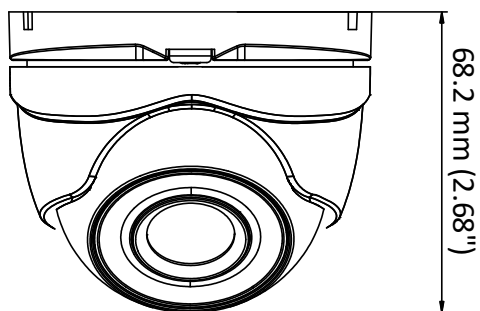

Основное

Рабочие условия	От -40 до + 60 °С; влажность: 90% или меньше (без конденсата)
Питание	DC 12 В ± 25% <i>* Рекомендуется использовать отдельный адаптер питания для каждой камеры.</i>
Потребляемая мощность	Макс. 4.6 Вт
Уровень защиты	IP67
Материал	Металл
Дальность ИК-подсветки	До 30 м
Размеры	89.47 × 68.2 мм (3.52" × 2.68")
Масса	Приблиз. 240 г

Доступные модели

DS-2CE76D3T-ITMF

Размеры