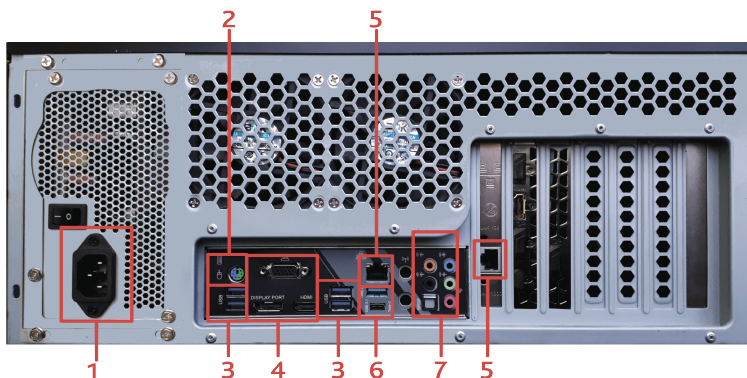

ТЕХНИЧЕСКИЙ ПАСПОРТ ИЗДЕЛИЯ TRASSIR NeuroStation Pro

TRASSIR NeuroStation Pro – сетевой видеорегистратор для IP-видеокамер под управлением TRASSIR OS (Linux) с поддержкой видеоналиктики на основе нейронных сетей: детекция проникновения людей в зону, подсчет количества людей в зоне (например, в очереди), а также поиск в архиве по людям. Поддержка Offload-аналитики (прием и обработка изображений передаваемых с других серверов TRASSIR).

Описание задней панели видеорегистратора¹:

- | | |
|--------------------------------------|-------------------------------|
| 1. Разъем питания 220В | 5. Разъемы RJ-45 для Ethernet |
| 2. Разъем PS/2 (клавиатура или мышь) | 6. Разъем USB 3.1 |
| 3. Блок разъемов USB 3.0 | 7. Аудиовходы/аудиовыходы |
| 4. Разъемы для подключения мониторов | |

Операционная система	TRASSIR OS (на базе ОС Linux)
Каналов видео	до 128 IP-каналов
Формат сжатия	H.264, H.265+, H.265, MPEG4 или MJPEG (в зависимости от IP-камеры ²)
Разрешение камер	без ограничений (в зависимости от IP-камеры ²)
Суммарный поток	720 Мбит/с
Сетевой интерфейс	2 Ethernet 10/100/1000 Мбит/с
USB интерфейс	1 USB 3.1 и 4 USB 3.0 на задней панели
Размер архива	до 8-х жестких дисков
Количество видеовыходов³	1 HDMI 1 DisplayPort 1 D-SUB
Максимальное разрешение вывода	D-SUB: Full HD HDMI / DisplayPort: 4K ⁴
Аудиовходы/выходы	1 аудиовход (jack 3.5мм) 1 аудиовыход (jack 3.5мм)
Габариты (ШхГхВ), мм	430x550x176
Напряжение питания	220В
Максимальная потребляемая мощность	600 Вт
Рабочий температурный режим	10...30°C
Размеры упаковки, мм	675x565x250
Вес БРУТТО, кг	21.3

² Список поддерживаемых IP-камер и возможных режимов их работы находится на сайте www.dssl.ru

³ К видеорегистратору можно подключить до 3-х мониторов. Поддерживаются не все типы переходников.

⁴ Поддерживается при включении в TRASSIR аппаратного ускорения.