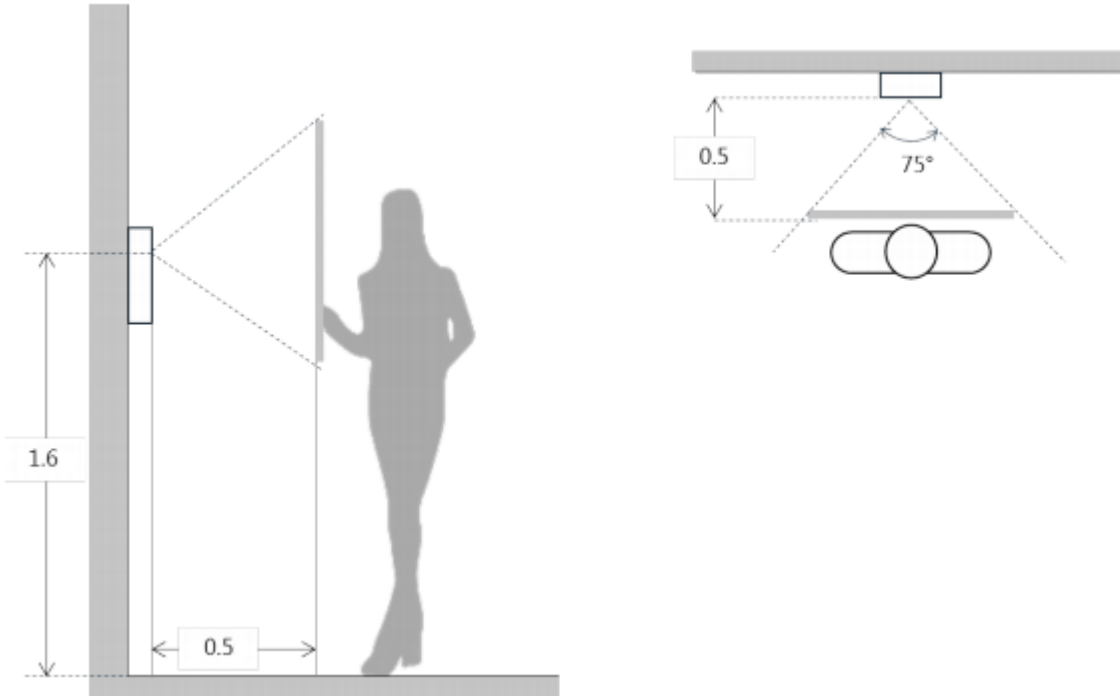

Монтаж Заподлицо

Размеры 143мм × 406мм × 42мм

Вес 1.6кг

Размеры(мм)

Просматриваемая область(м)

Подключение