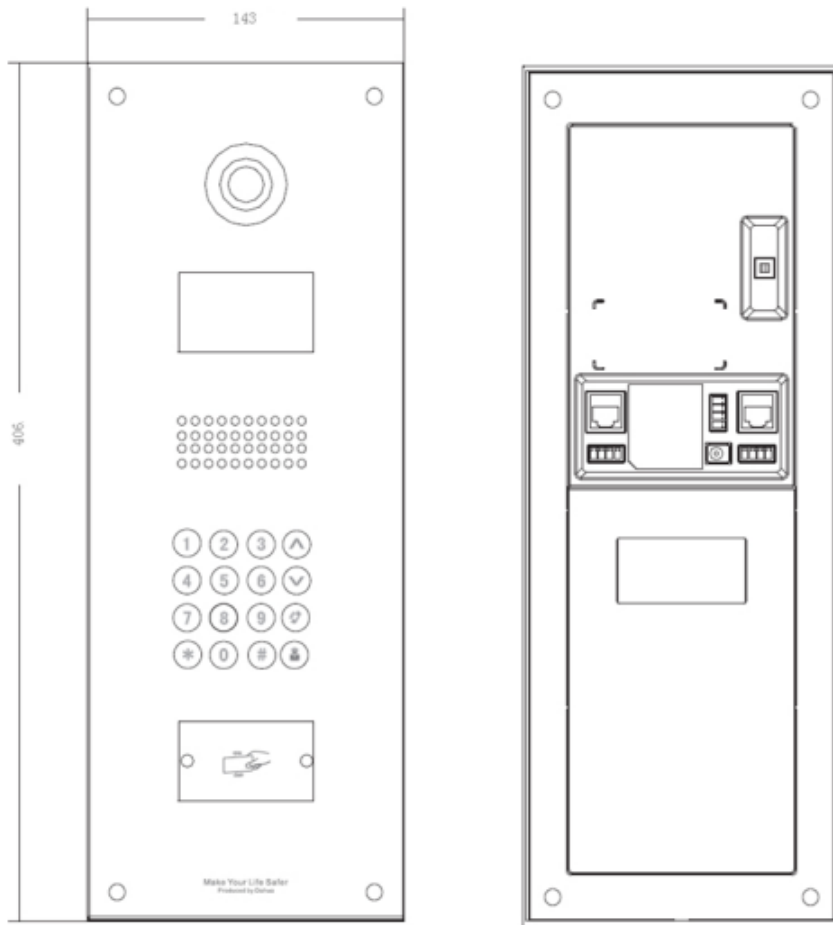

Монтаж Заподлицо

Размеры 143мм × 406мм × 42мм

Вес 1.6кг

Размеры(мм)

Просматриваемая область(м)

Подключение