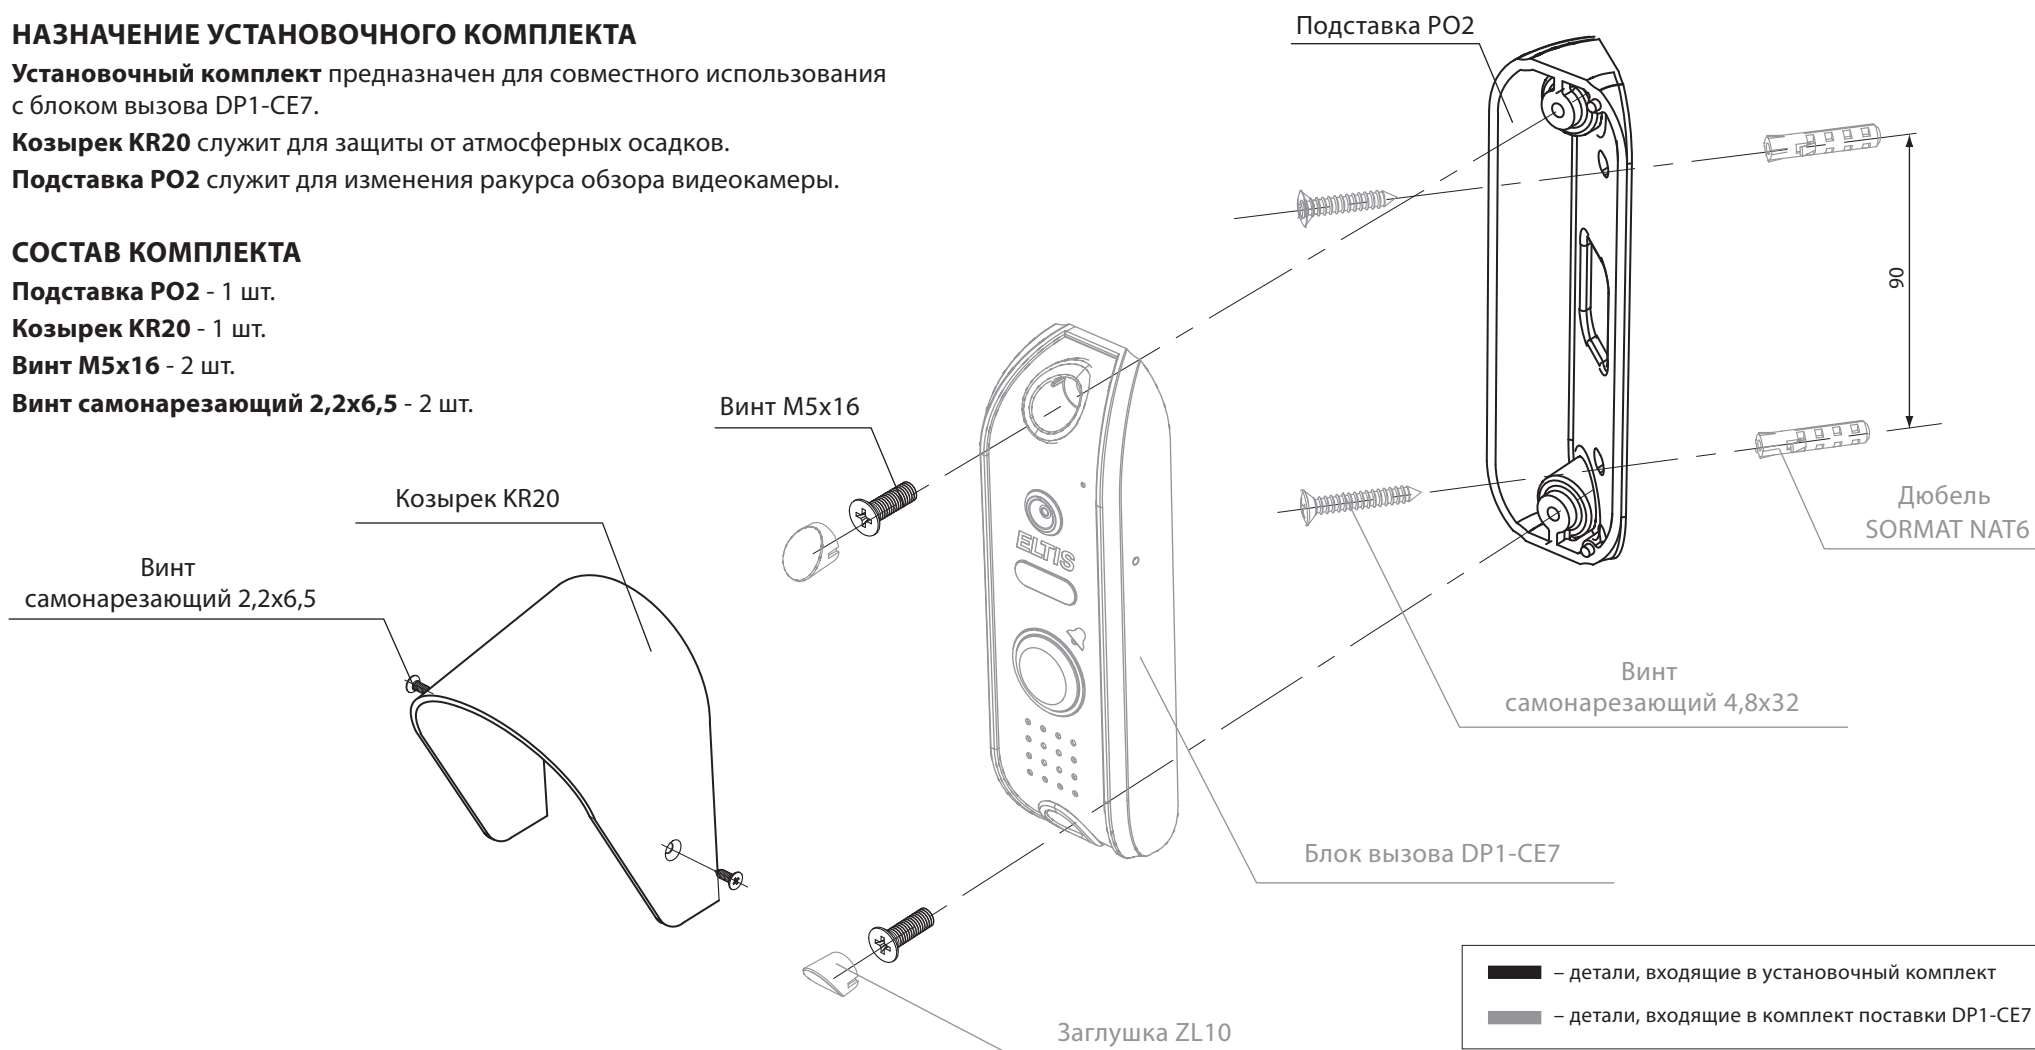

СХЕМА МОНТАЖА

установочного комплекта и блока вызова DP1-CE7

НАЗНАЧЕНИЕ УСТАНОВОЧНОГО КОМПЛЕКТА

Установочный комплект предназначен для совместного использования с блоком вызова DP1-CE7.

Козырек KR20 служит для защиты от атмосферных осадков.

Подставка PO2 служит для изменения ракурса обзора видеокмеры.

СОСТАВ КОМПЛЕКТА

Подставка PO2 - 1 шт.

Козырек KR20 - 1 шт.

Винт M5x16 - 2 шт.

Винт самонарезающий 2,2x6,5 - 2 шт.

ПРОИЗВОДИТЕЛЬ: ООО «ЭЛТИС-Техника», Россия, Санкт-Петербург